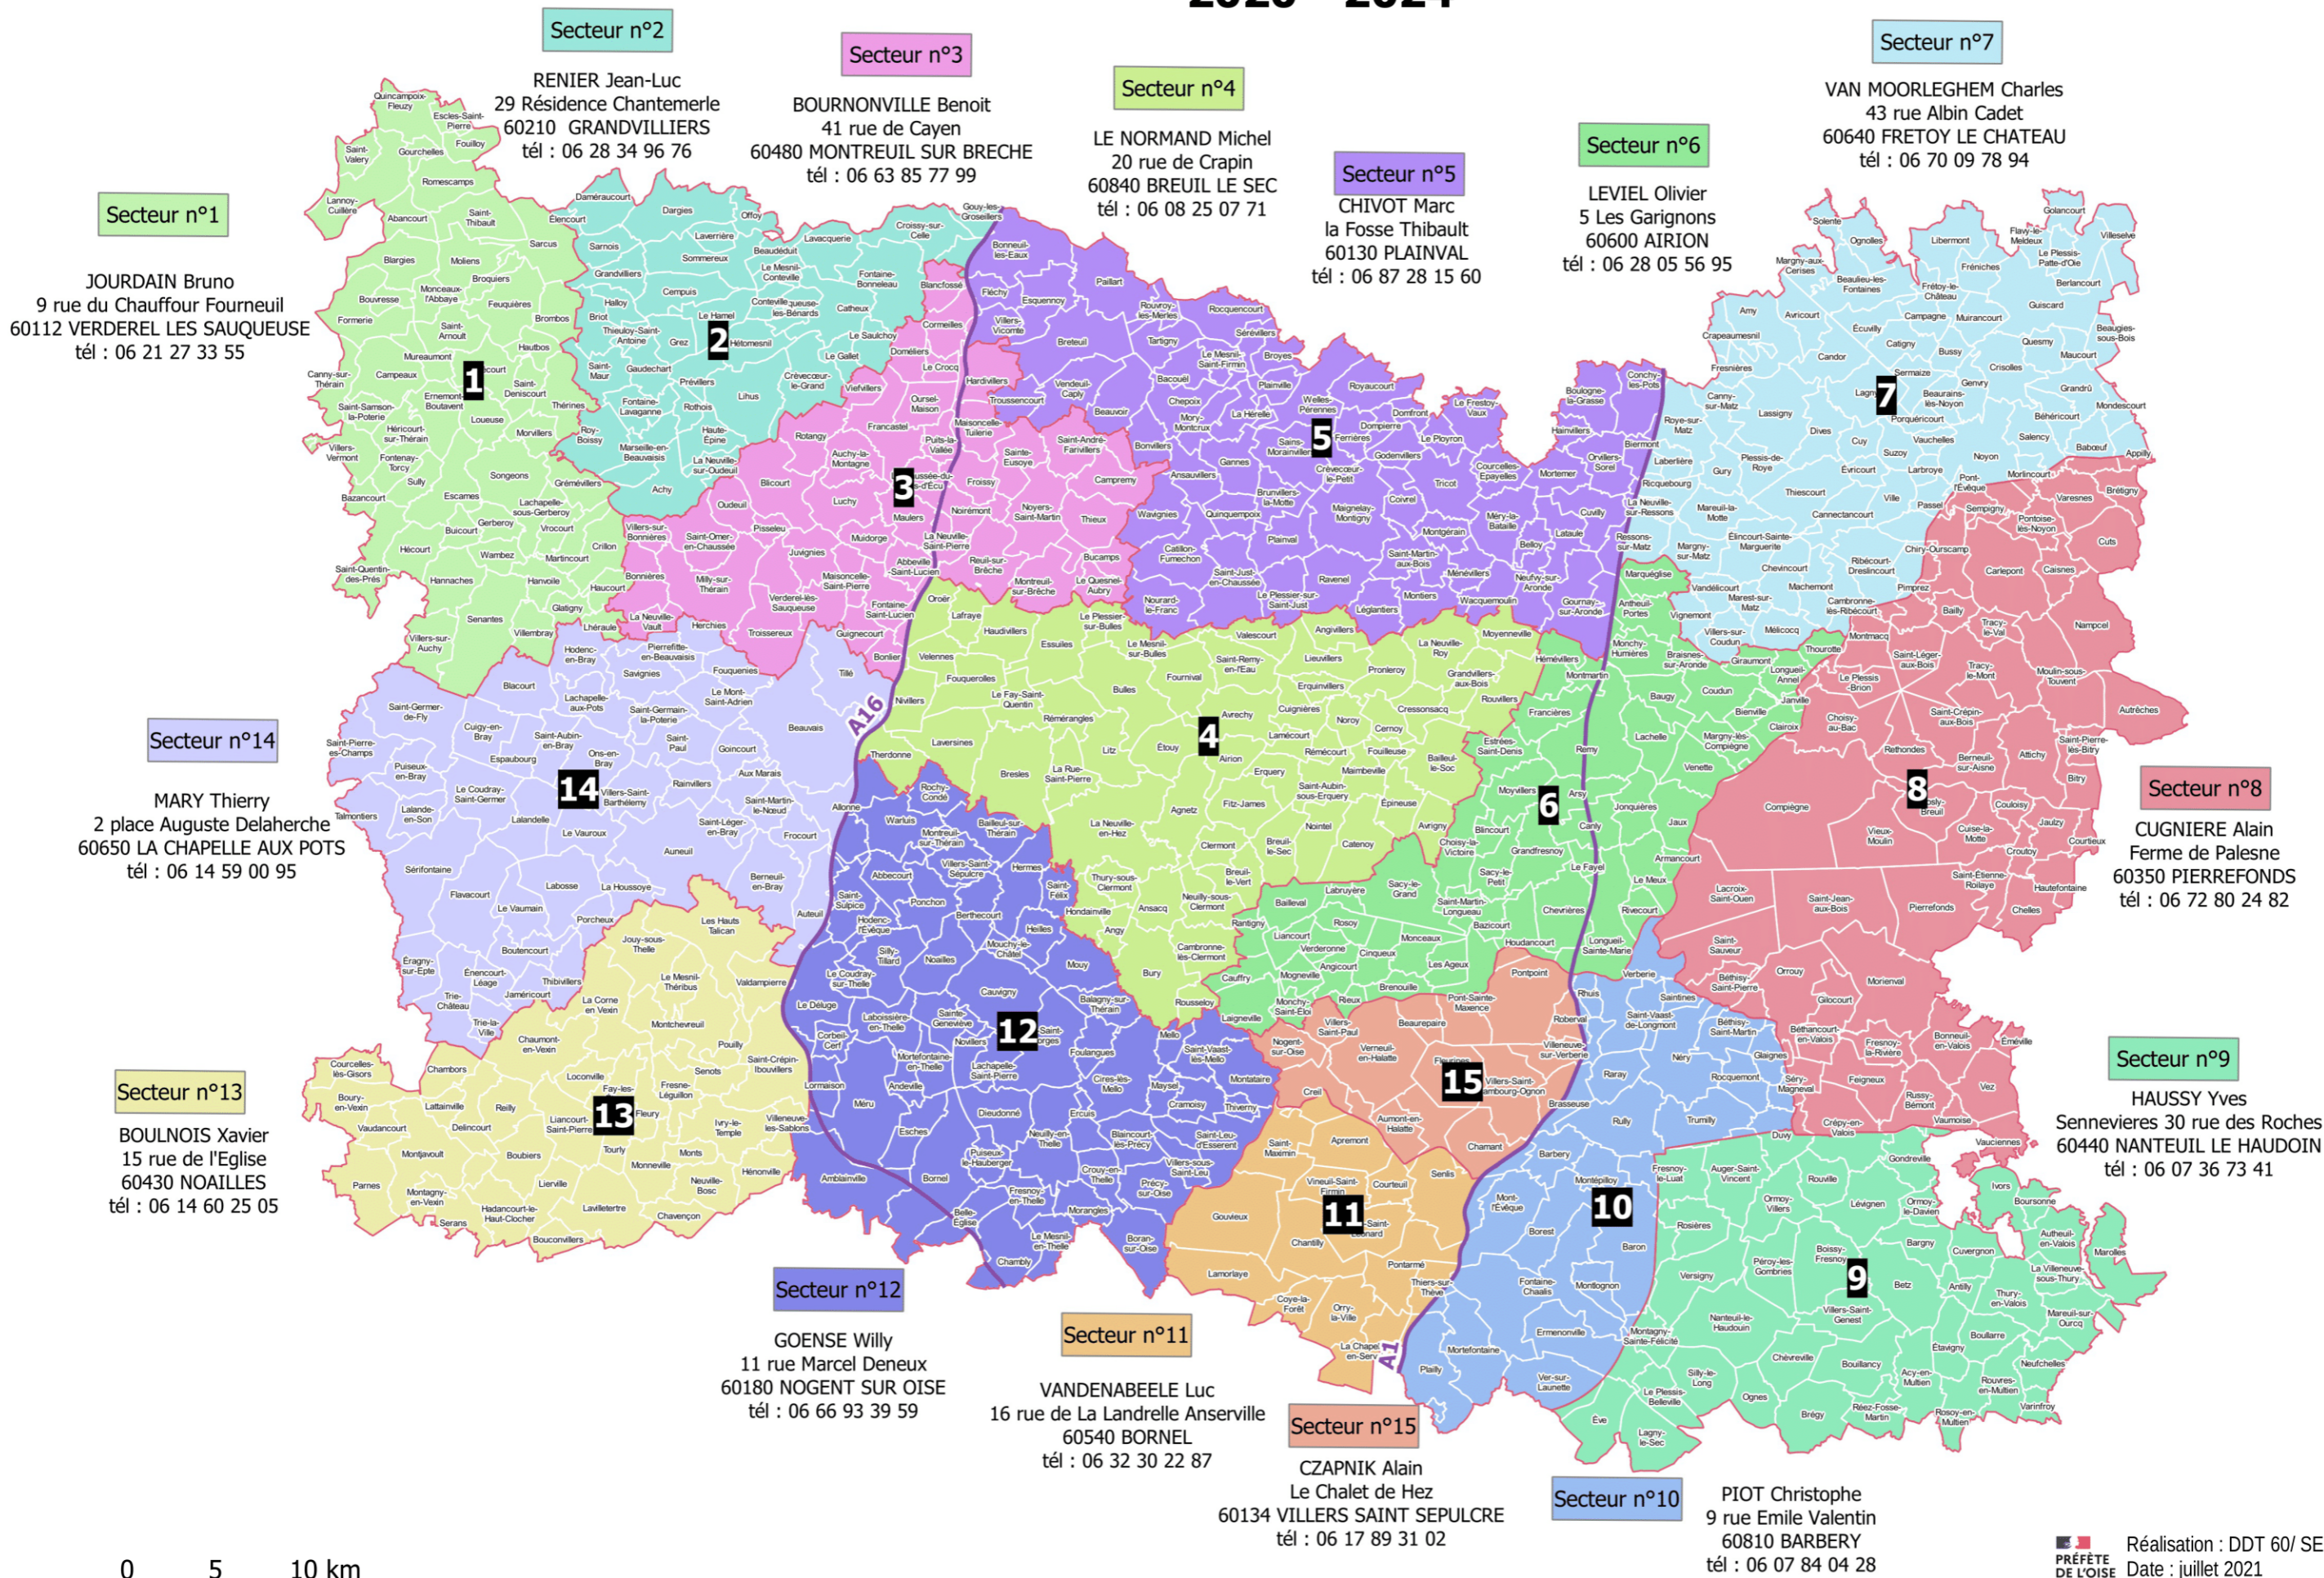

Circonscriptions des Lieutenants de Louveterie 2020 - 2024

0 5 10 km