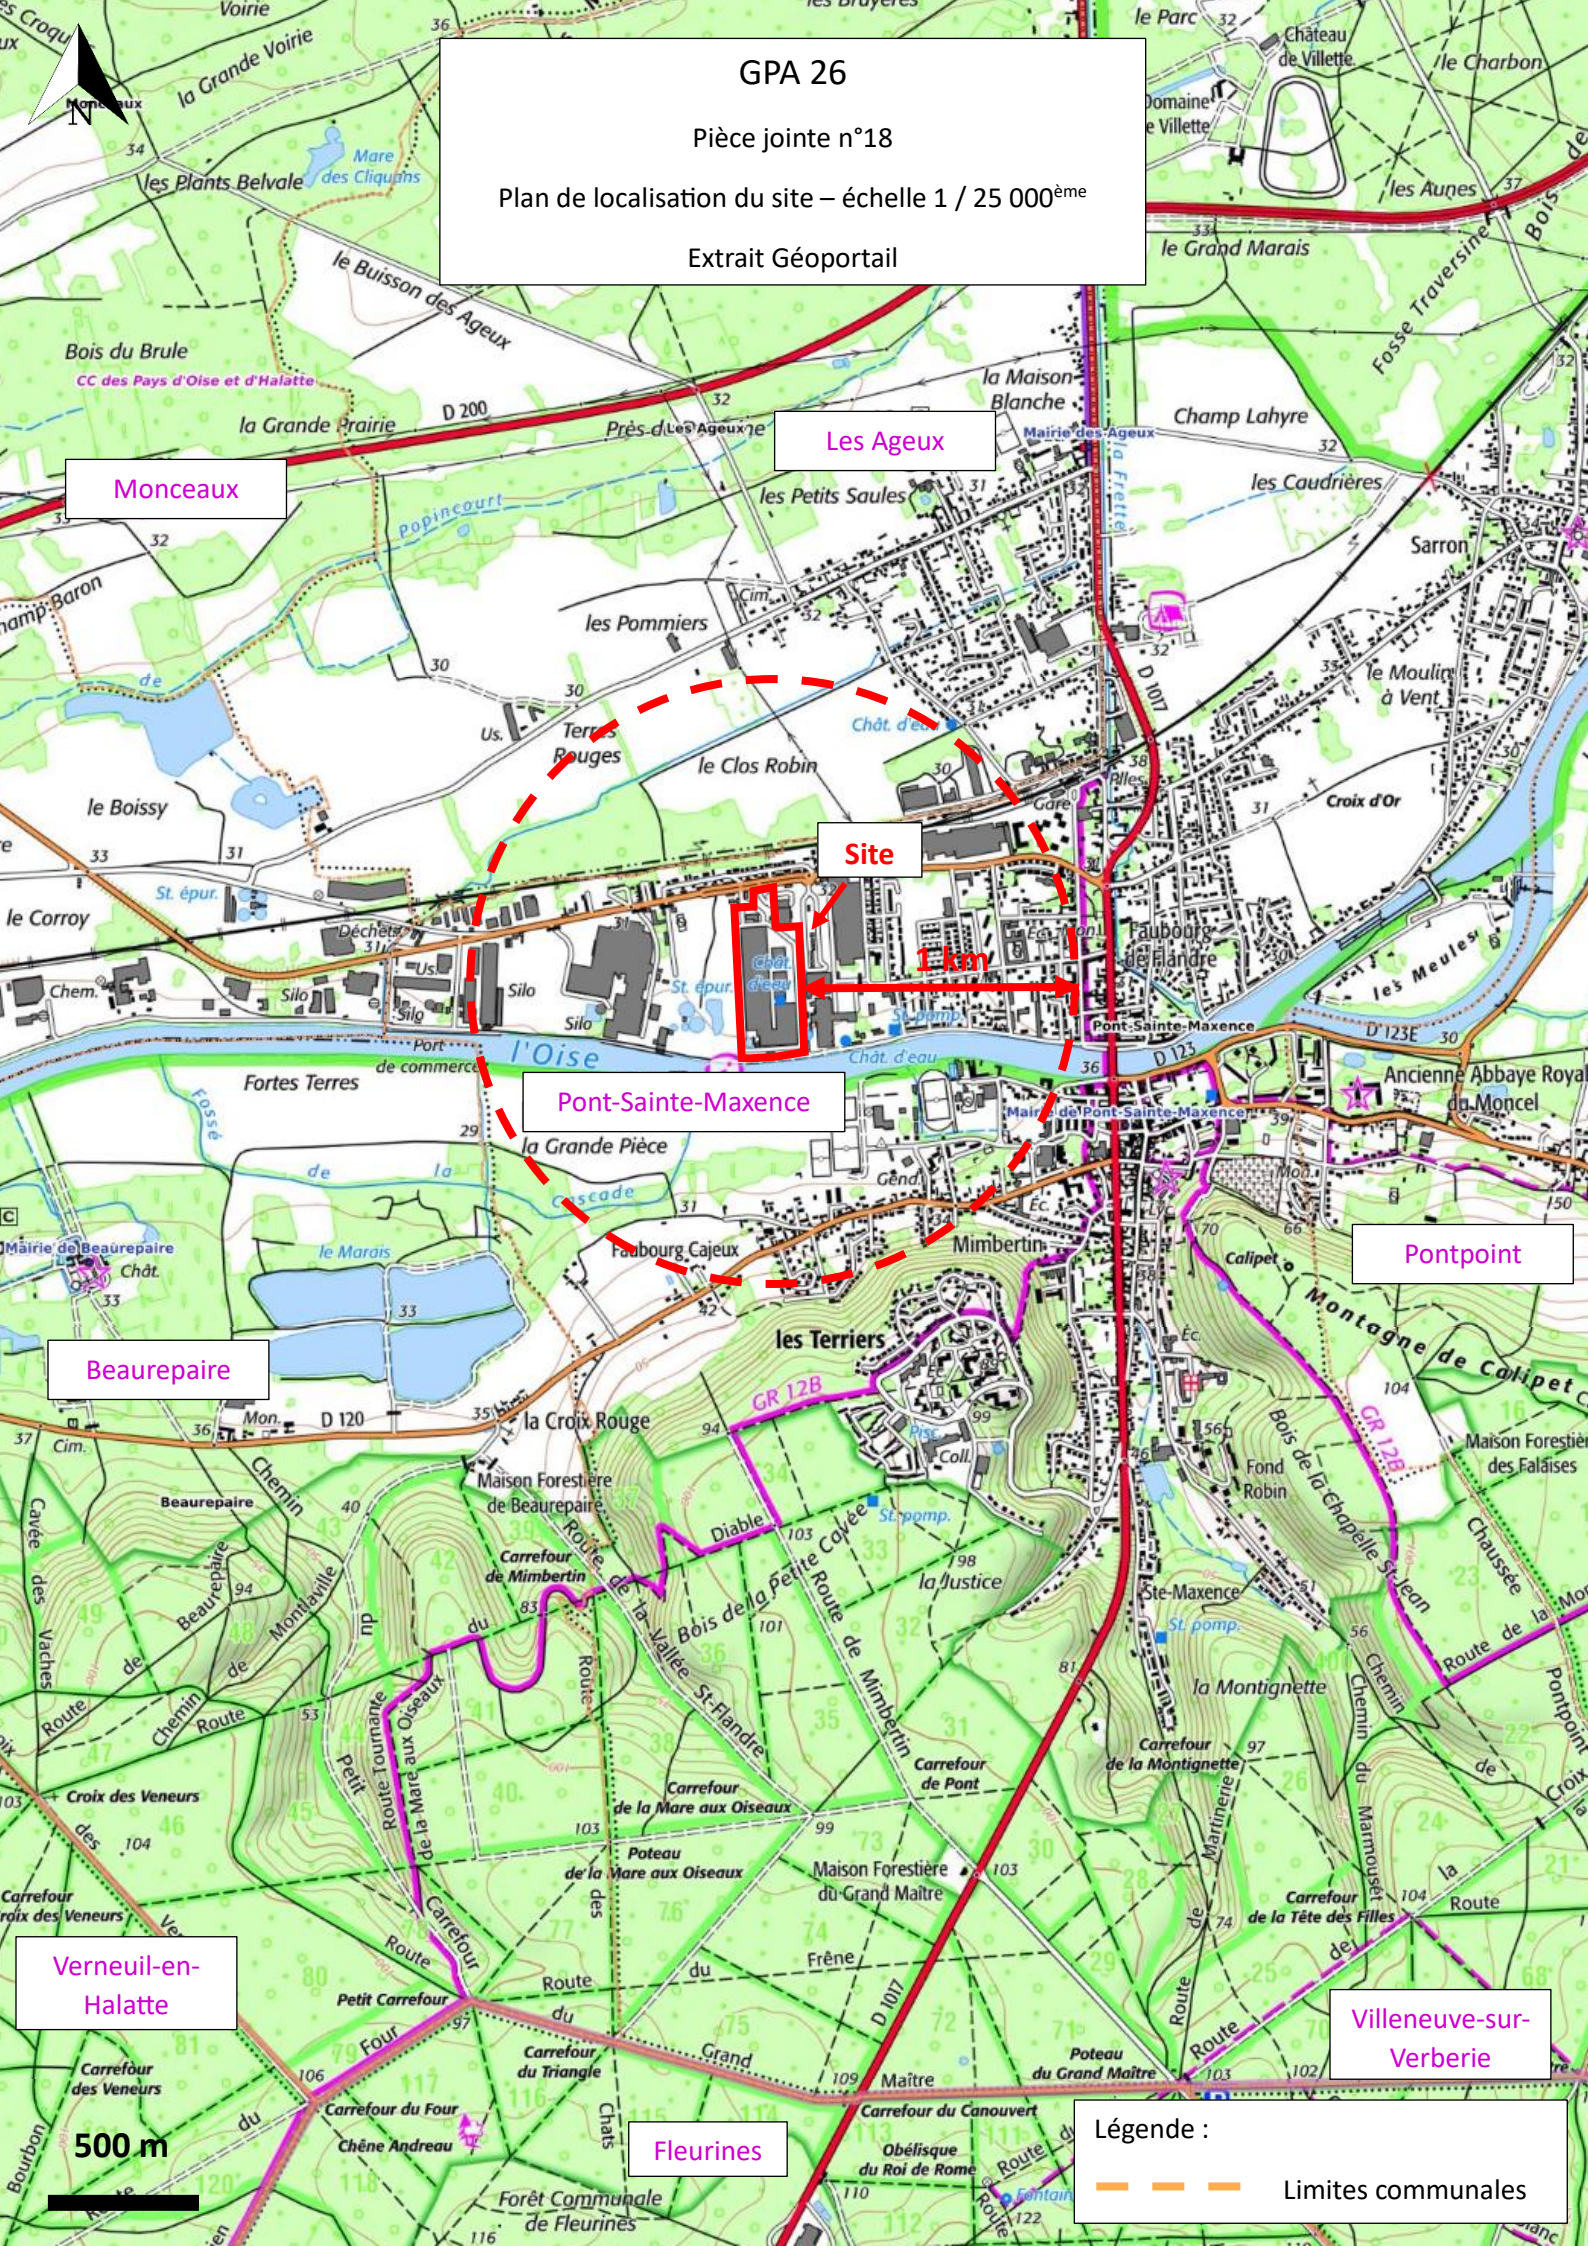

GPA 26

Pièce jointe n°18

Plan de localisation du site – échelle 1 / 25 000^{ème}

Extrait Géoportail

Monceaux

Les Ageux

Site

Pont-Sainte-Maxence

Pontpoint

Beaurepaire

Verneuil-en-Halatte

Fleurines

Villeneuve-sur-Verberie

Légende :
--- Limites communales

500 m