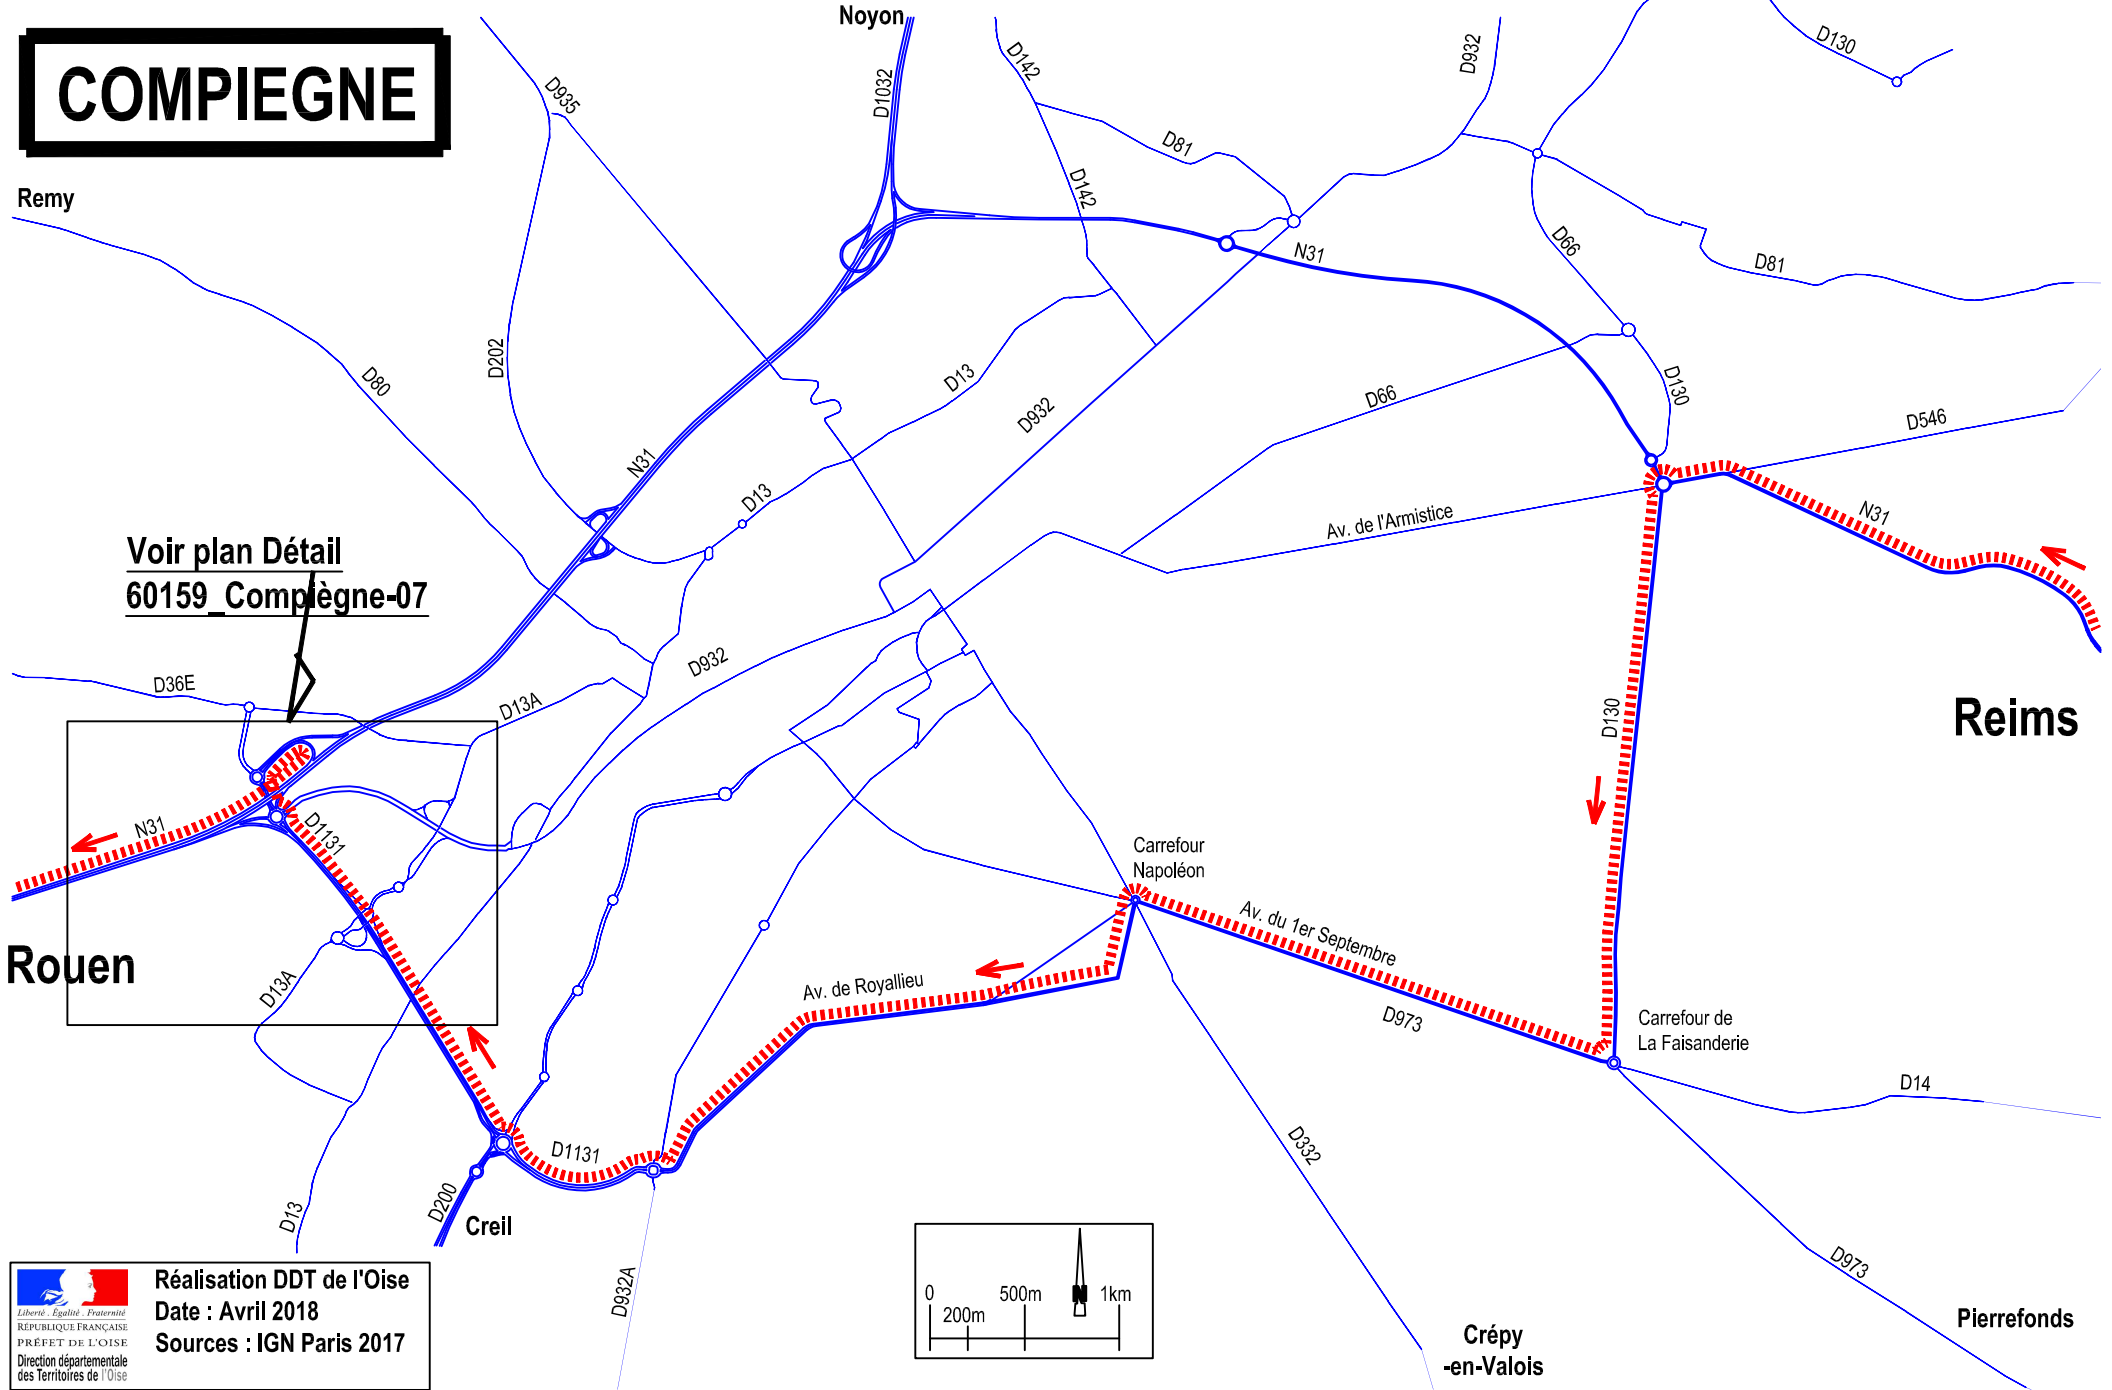

Passage des convois exceptionnels - sens Reims vers Rouen - hauteur < 4.70m

60159_Compiègne-06

COMPIEGNE

Voir plan Détail
60159_Compiègne-07

Rouen

Reims

Liberté - Egalité - Fraternité
REPUBLIQUE FRANÇAISE
PRÉFET DE L'OISE
Direction départementale
des Territoires de l'Oise

Réalisation DDT de l'Oise
Date : Avril 2018
Sources : IGN Paris 2017

Crépy
-en-Valois

Pierrefonds

COMPIEGNE