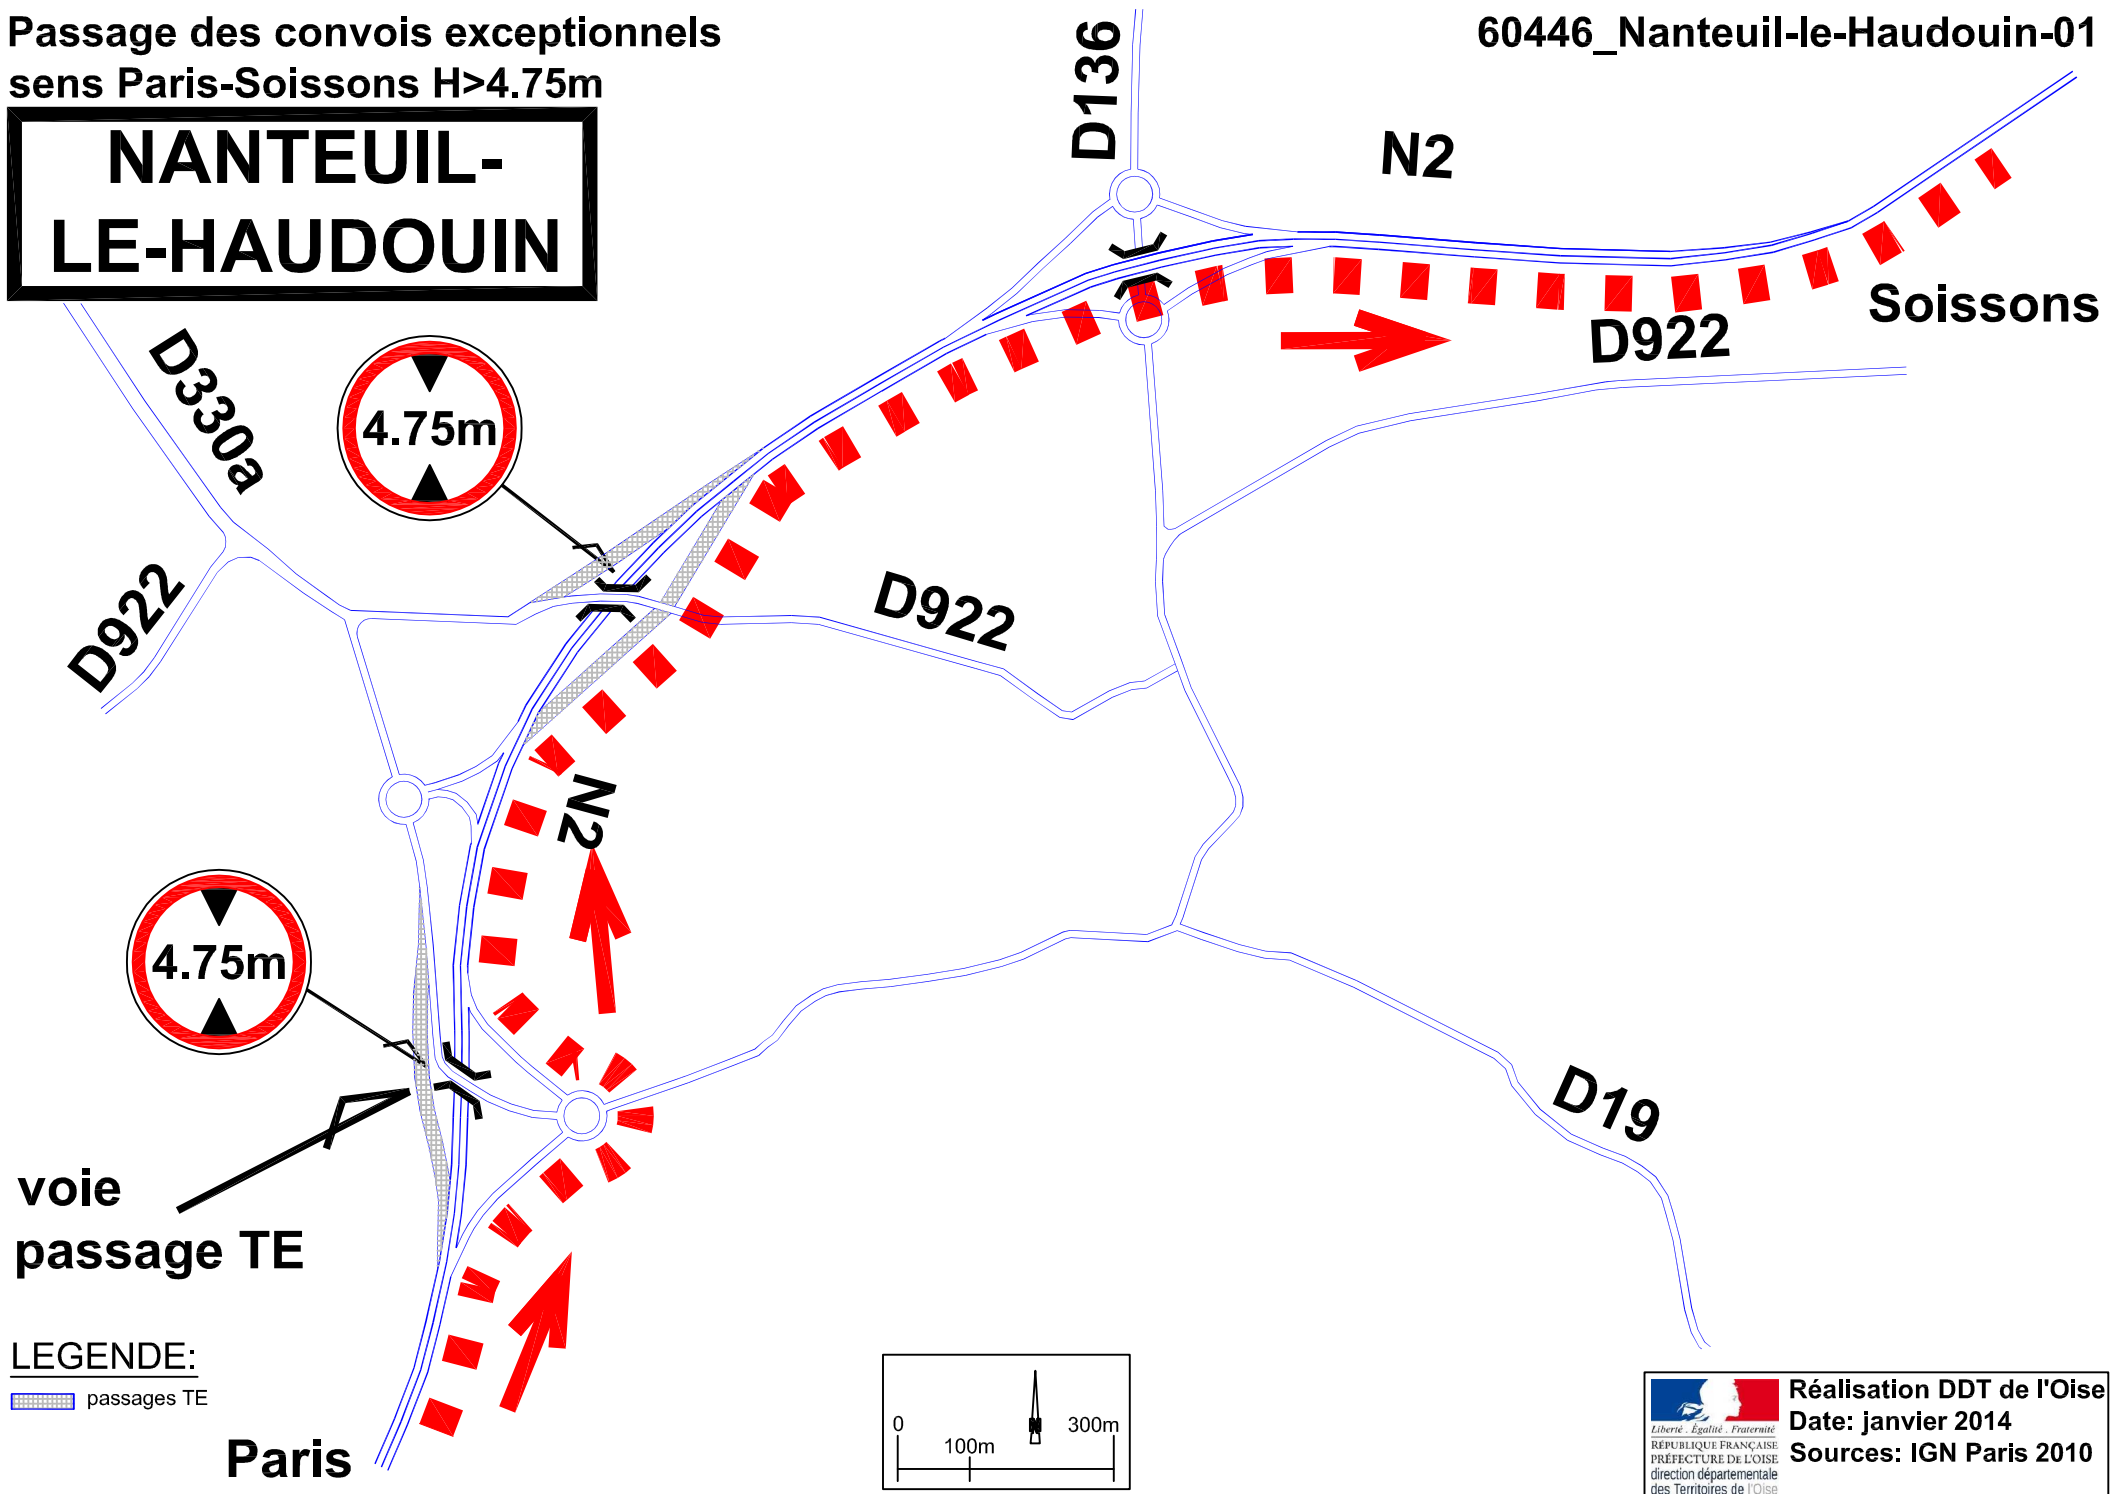

Passage des convois exceptionnels
sens Paris-Soissons H>4.75m

60446_Nanteuil-le-Haudouin-01

NANTEUIL- LE-HAUDOUIN

D330a
D922

4.75m

D922

D136

N2

D922

Soissons

D19

N2

4.75m

voie
passage TE

LEGENDE:
passages TE

Paris