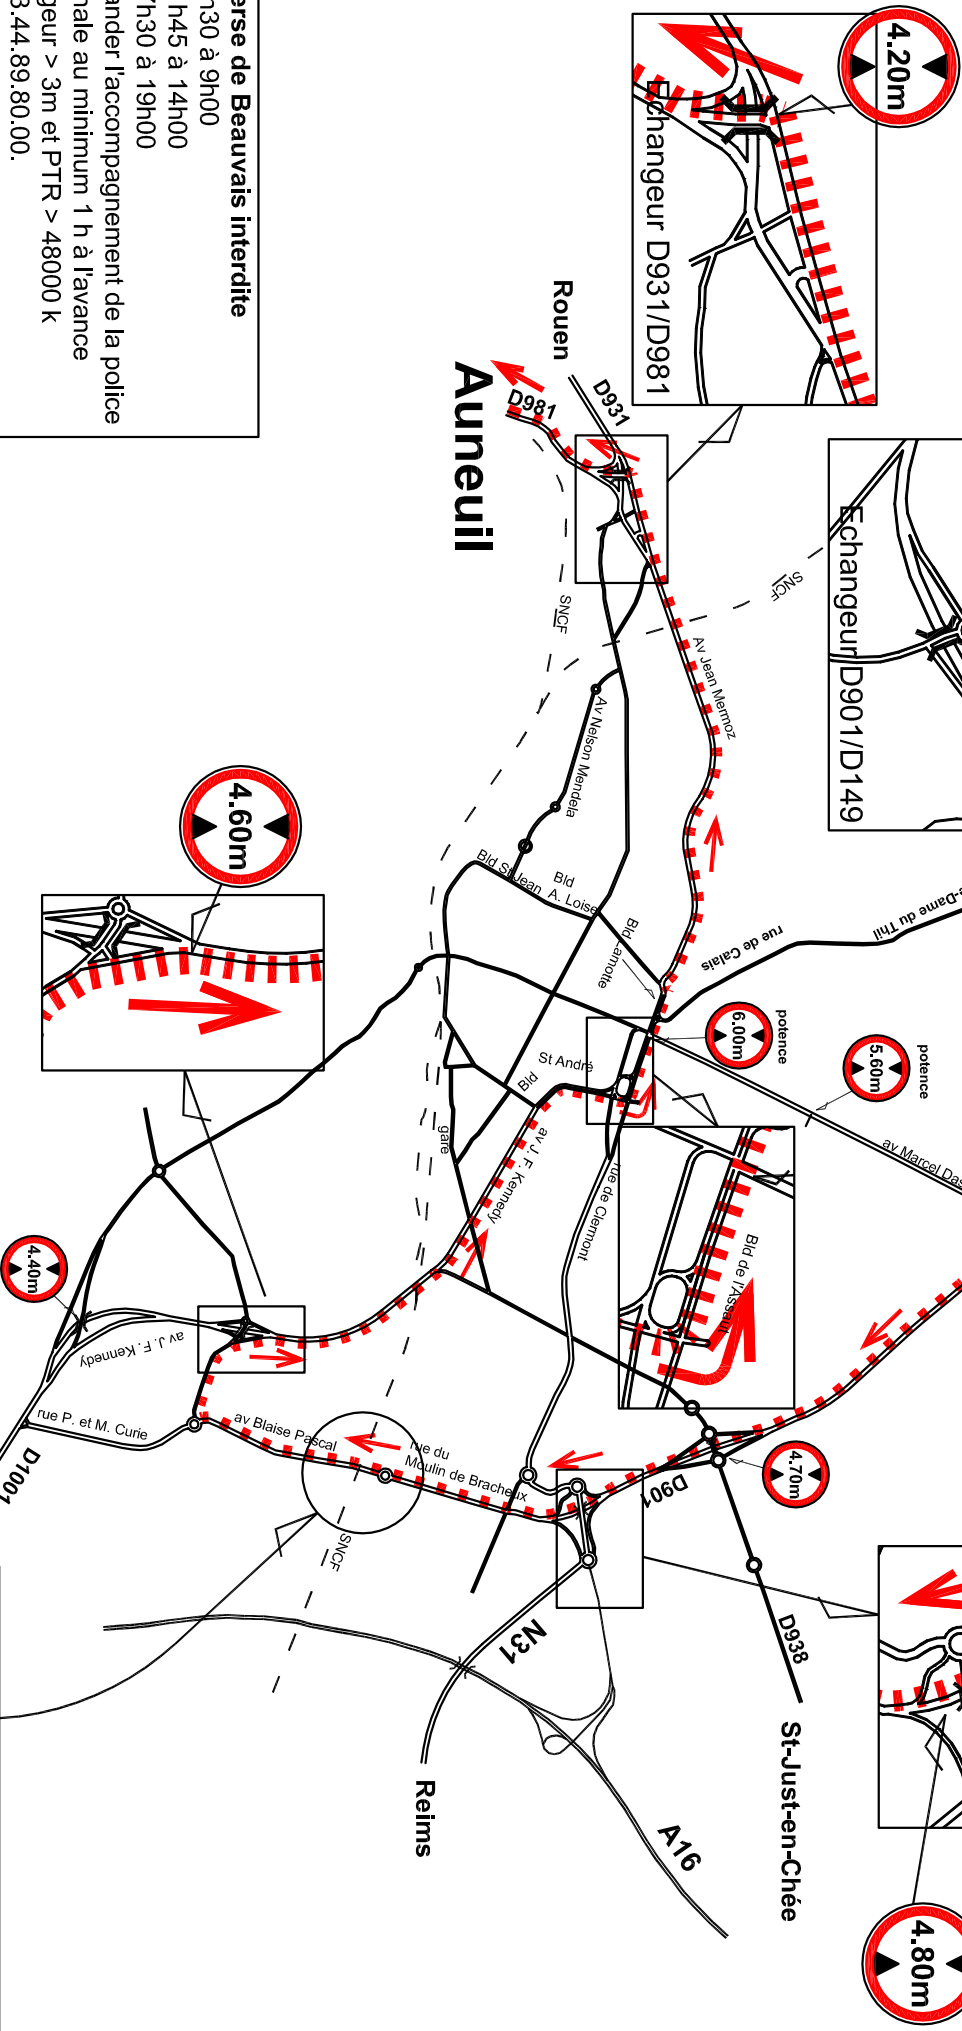

Passage des convois exceptionnels

sens Amiens-Auneuil H<4.60m

BEAUVAIS

Amiens

60057_Beauvais-09

Traverse de Beauvais interdite
de 7h30 à 9h00
11h45 à 14h00
17h30 à 19h00
Demander l'accompagnement de la police nationale au minimum 1 h à l'avance si largeur > 3m et PTR > 48000 k
tél: 03.44.89.80.00.

Liberté, Égalité, Fraternité
Direction Départementale de l'Orne
Réalisation DDT de l'Orne
Date: août 2014
Sources: IGN Paris 2010

Passage snctf (caténaire h=5.00m)
Si h > 5.00m, prévenir 15 jours à l'avance
SNCF, unité de Beauvais
80, av de la république 60800 Beauvais
tél: 03.44.06.56.79. Fax: 03.44.06.56.53.