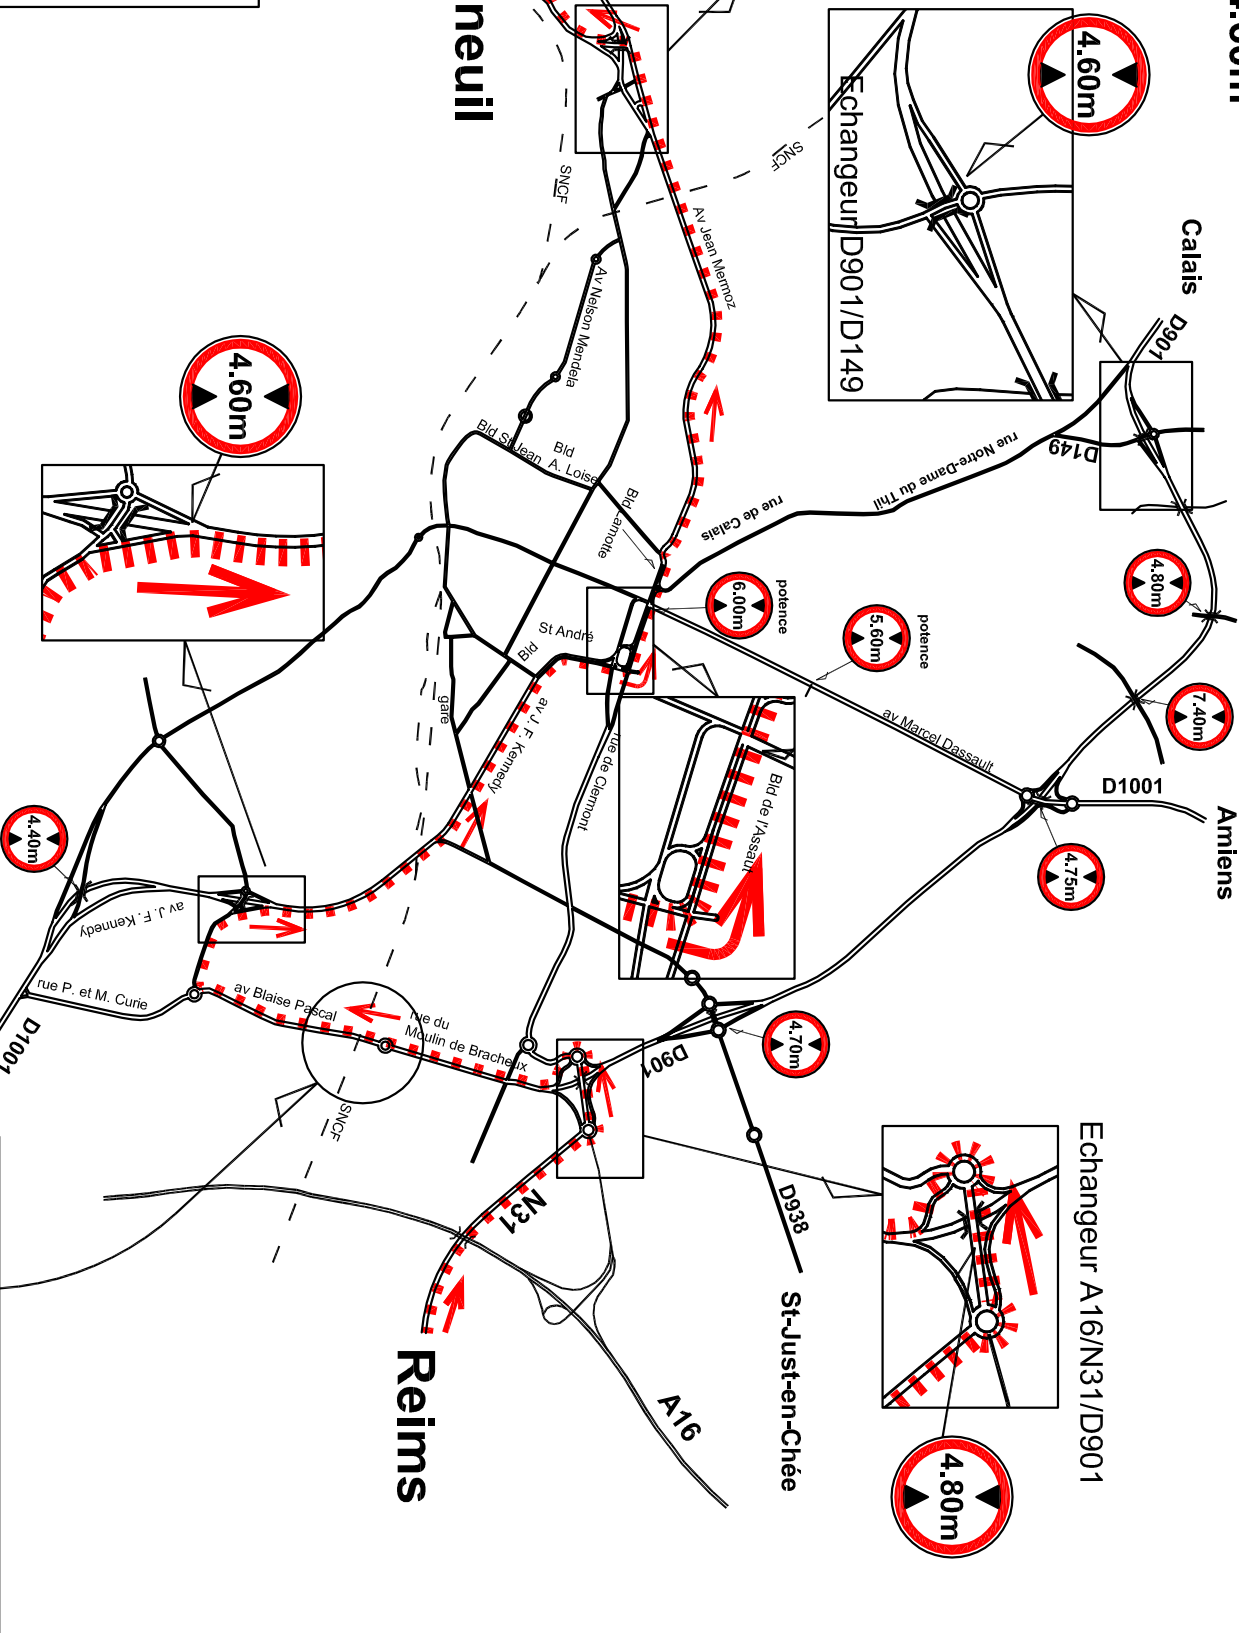

Passage des convois exceptionnels  
sens Reims-Auneuil H<4.60m

# BEAUVAIS

**Traverse de Beauvais Interdite**  
de 7h30 à 9h00  
11h45 à 14h00  
17h30 à 19h00  
Demander l'accompagnement de la police nationale au minimum 1 h à l'avance si largeur > 3m et PTR > 48000 k  
tél: 03.44.89.80.00.

  
Direction Départementale des Territoires de l'Oise  
Réalisation DDT de l'Oise  
Date: août 2014  
Sources: IGN Paris 2010

**Passage sncf (caténaire h=5.00m)**  
Si h > 5.00m, prévenir 15 jours à l'avance  
SNCF, unité de Beauvais  
80, av de la république 60800 Beauvais  
tél: 03.44.06.56.79, Fax: 03.44.06.56.53.