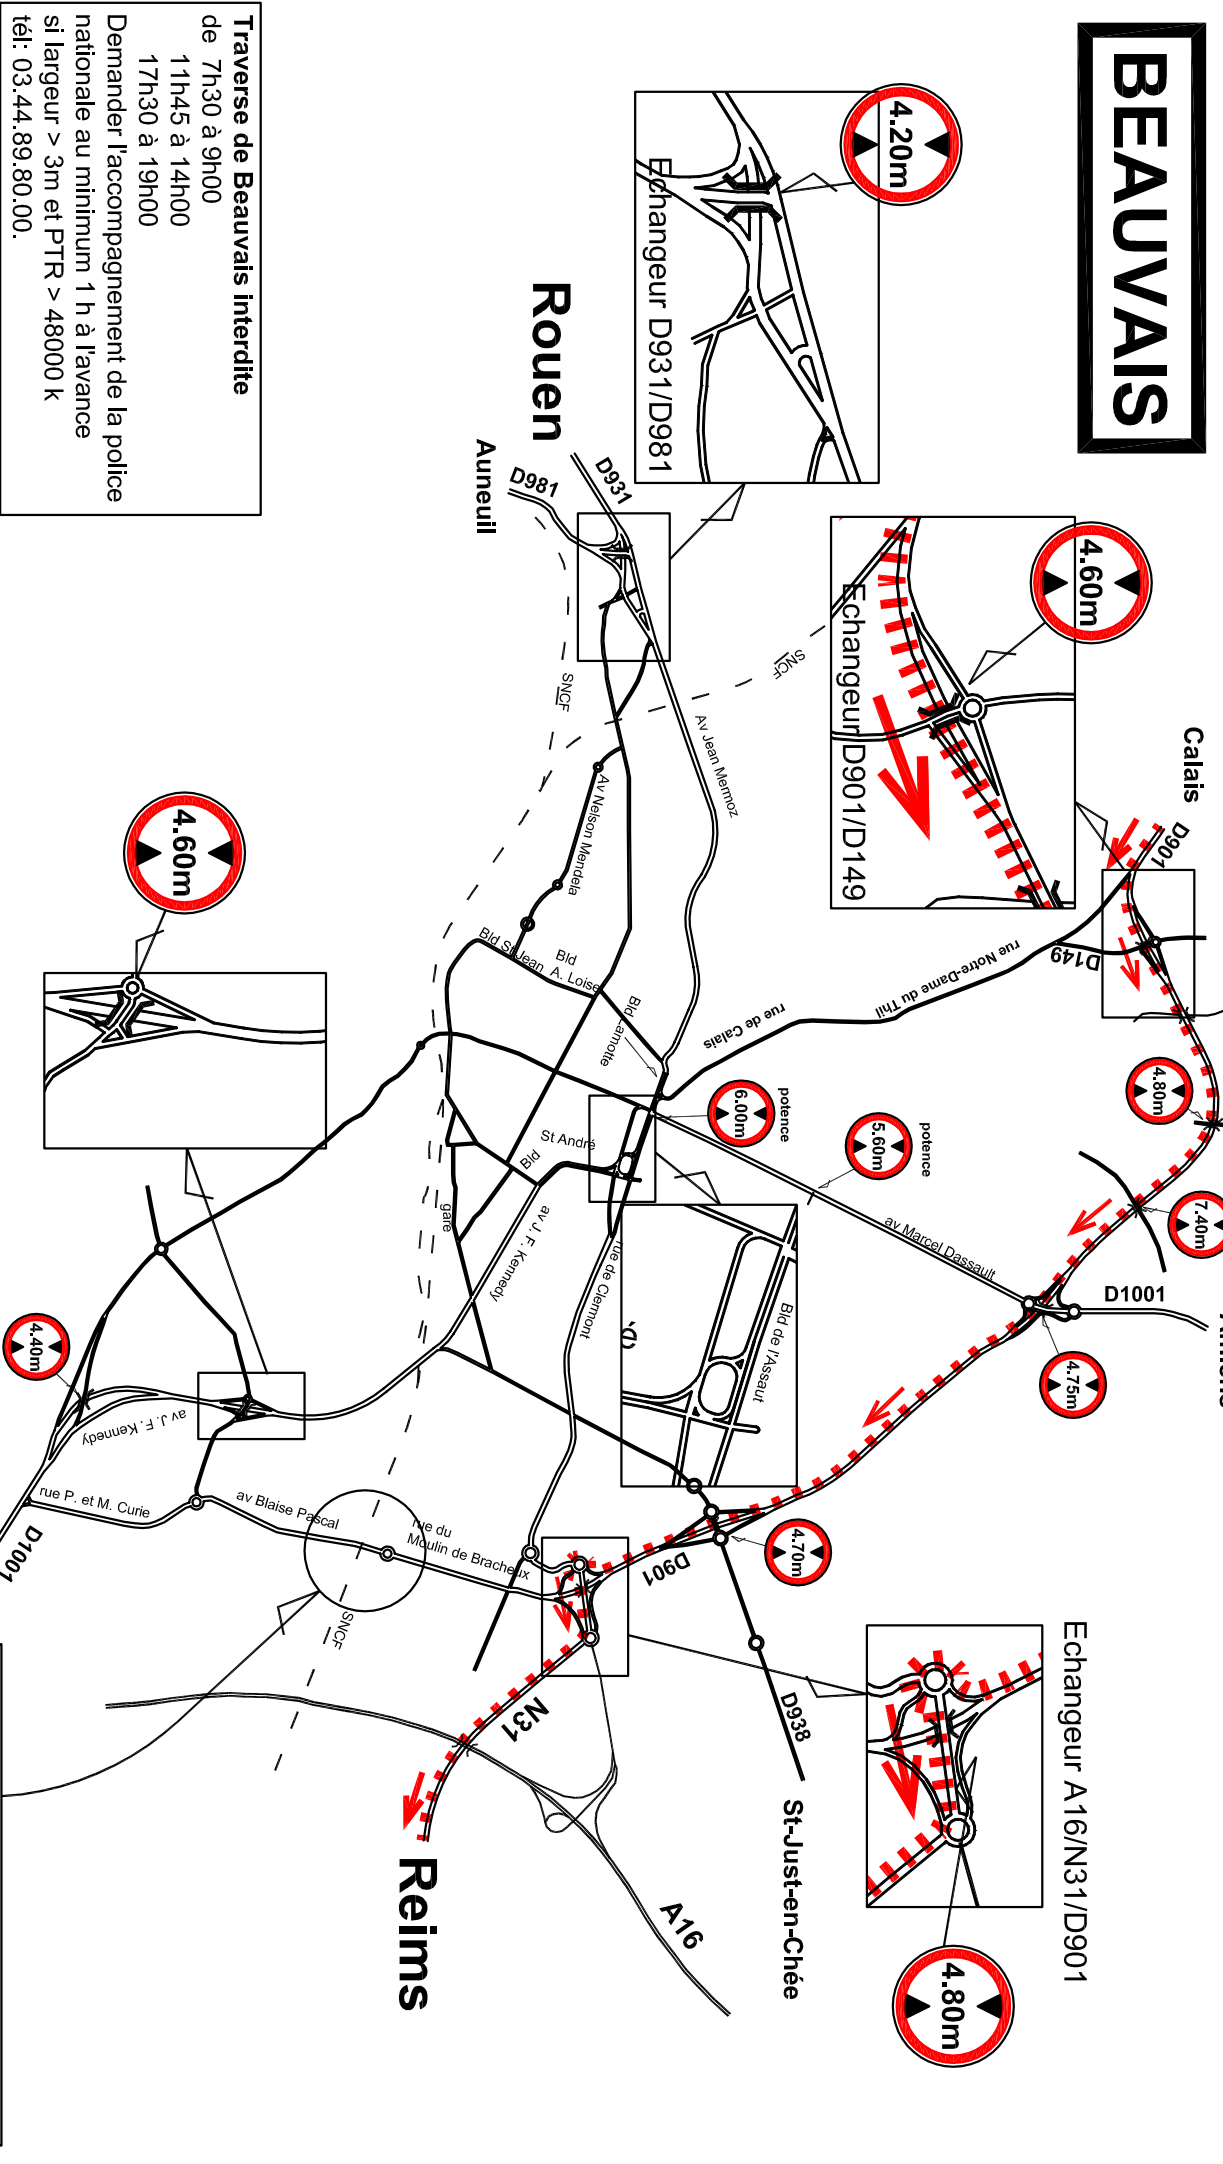

# Passage des convois exceptionnels sens Calais-Reims H<4.60m

60057\_Beauvais-03

## BEAUVAIS

**Traverse de Beauvais interdite**  
de 7h30 à 9h00  
11h45 à 14h00  
17h30 à 19h00  
Demander l'accompagnement de la police nationale au minimum 1 h à l'avance si largeur > 3m et PTR > 48000 k  
tél: 03.44.89.80.00.

**Réalisation DDT de l'Oise**  
Date: août 2014  
Sources: IGN Paris 2010

**Passage sncf (caténaire h=5.00m)**  
Si h > 5.00m, prévenir 15 jours à l'avance  
SNCF, unité de Beauvais  
80, av de la république 60800 Beauvais  
tél: 03.44.06.56.79, Fax: 03.44.06.56.53.