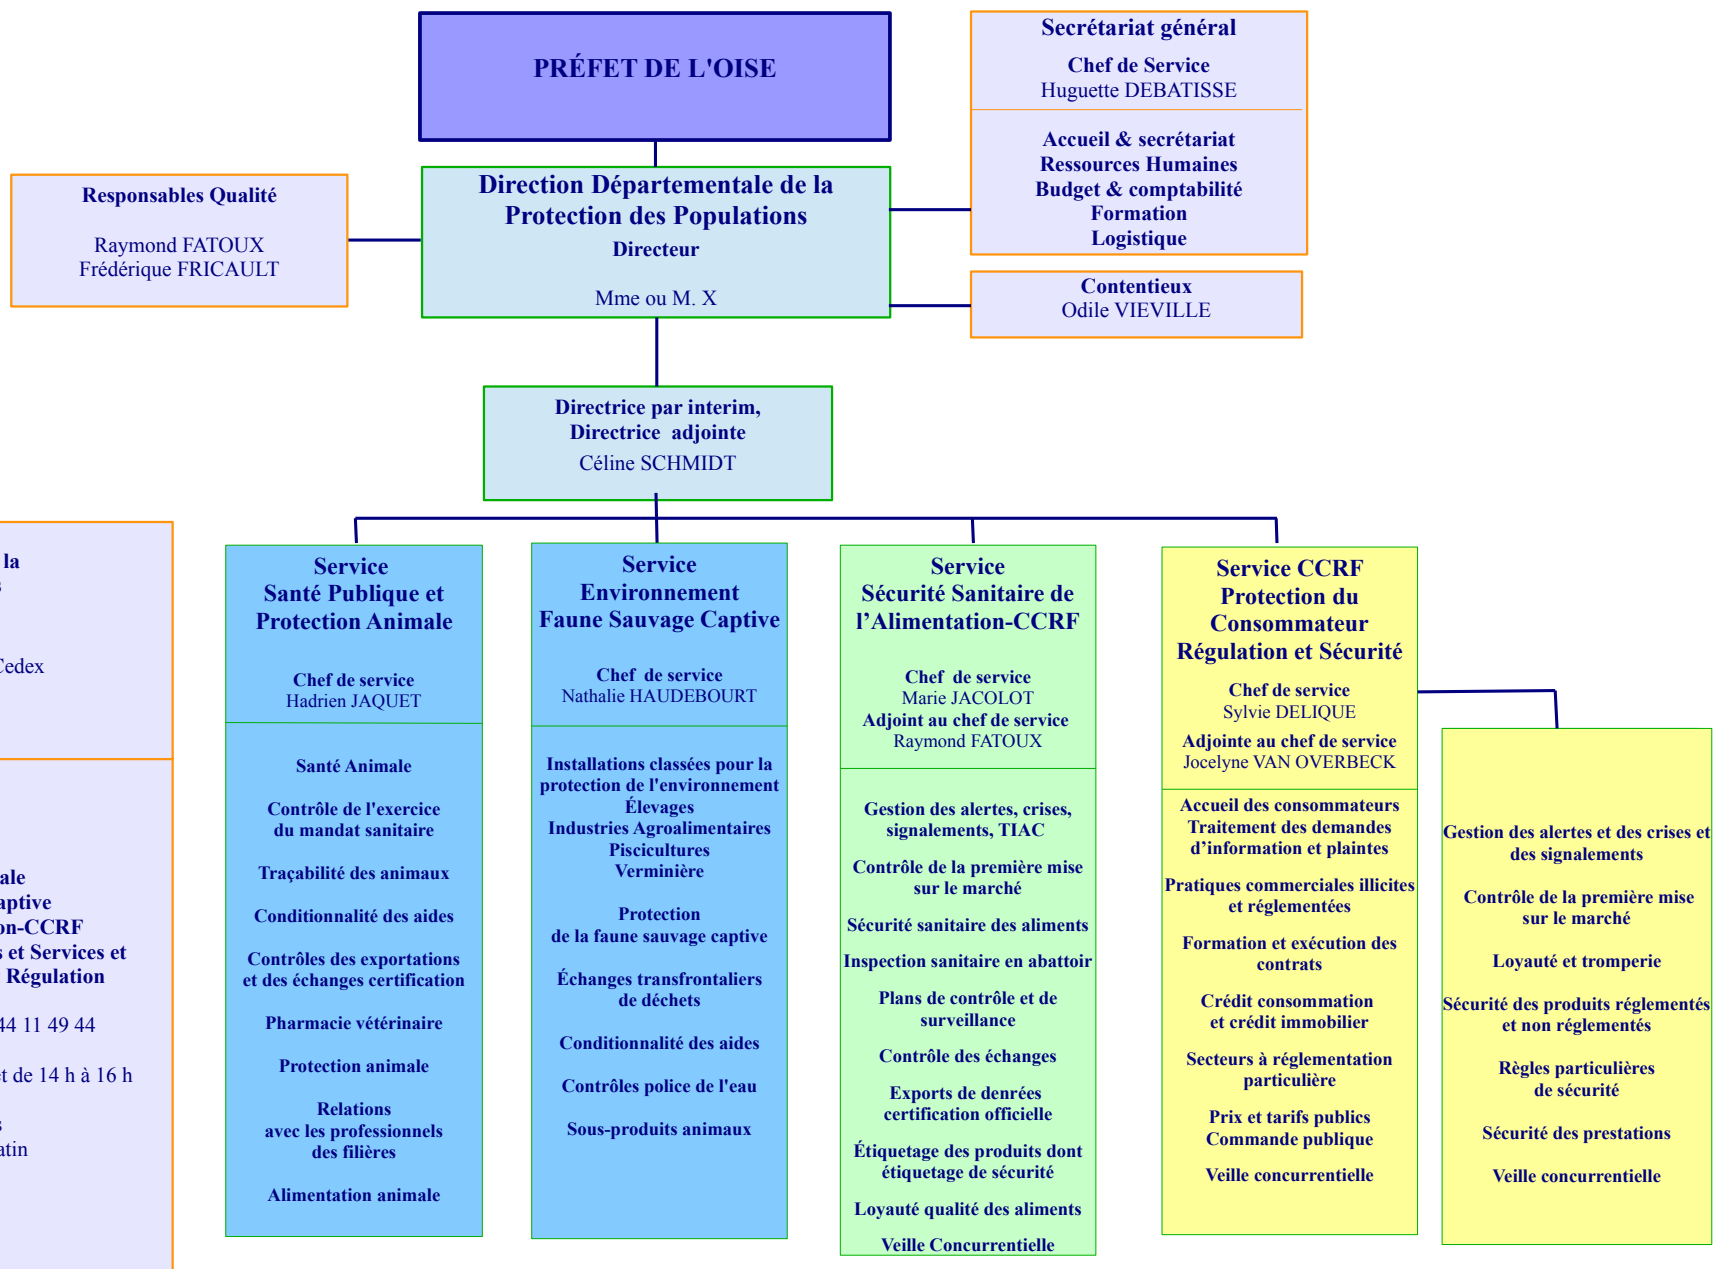

PRÉFET DE L'OISE
DIRECTION DÉPARTEMENTALE
DE LA
PROTECTION DES POPULATIONS
(DDPP)

Direction Départementale de la Protection des Populations
 Adresse Postale
 Avenue de l'Europe
 BP 70634 – 60006 BEAUVAIS Cedex
ddpp@oise.gouv.fr

- Direction
- Secrétariat général
- Service Santé Publique et Protection Animale
- Service Environnement, Faune Sauvage Captive
- Service Sécurité Sanitaire de l'Alimentation-CCRF
- Service CCRF - Produits Non Alimentaires et Services et Protection Economique du Consommateur et Régulation

Mis à jour au 15 01 2018

Services vétérinaires

Service mixte (SV - CCRF)

Service CCRF