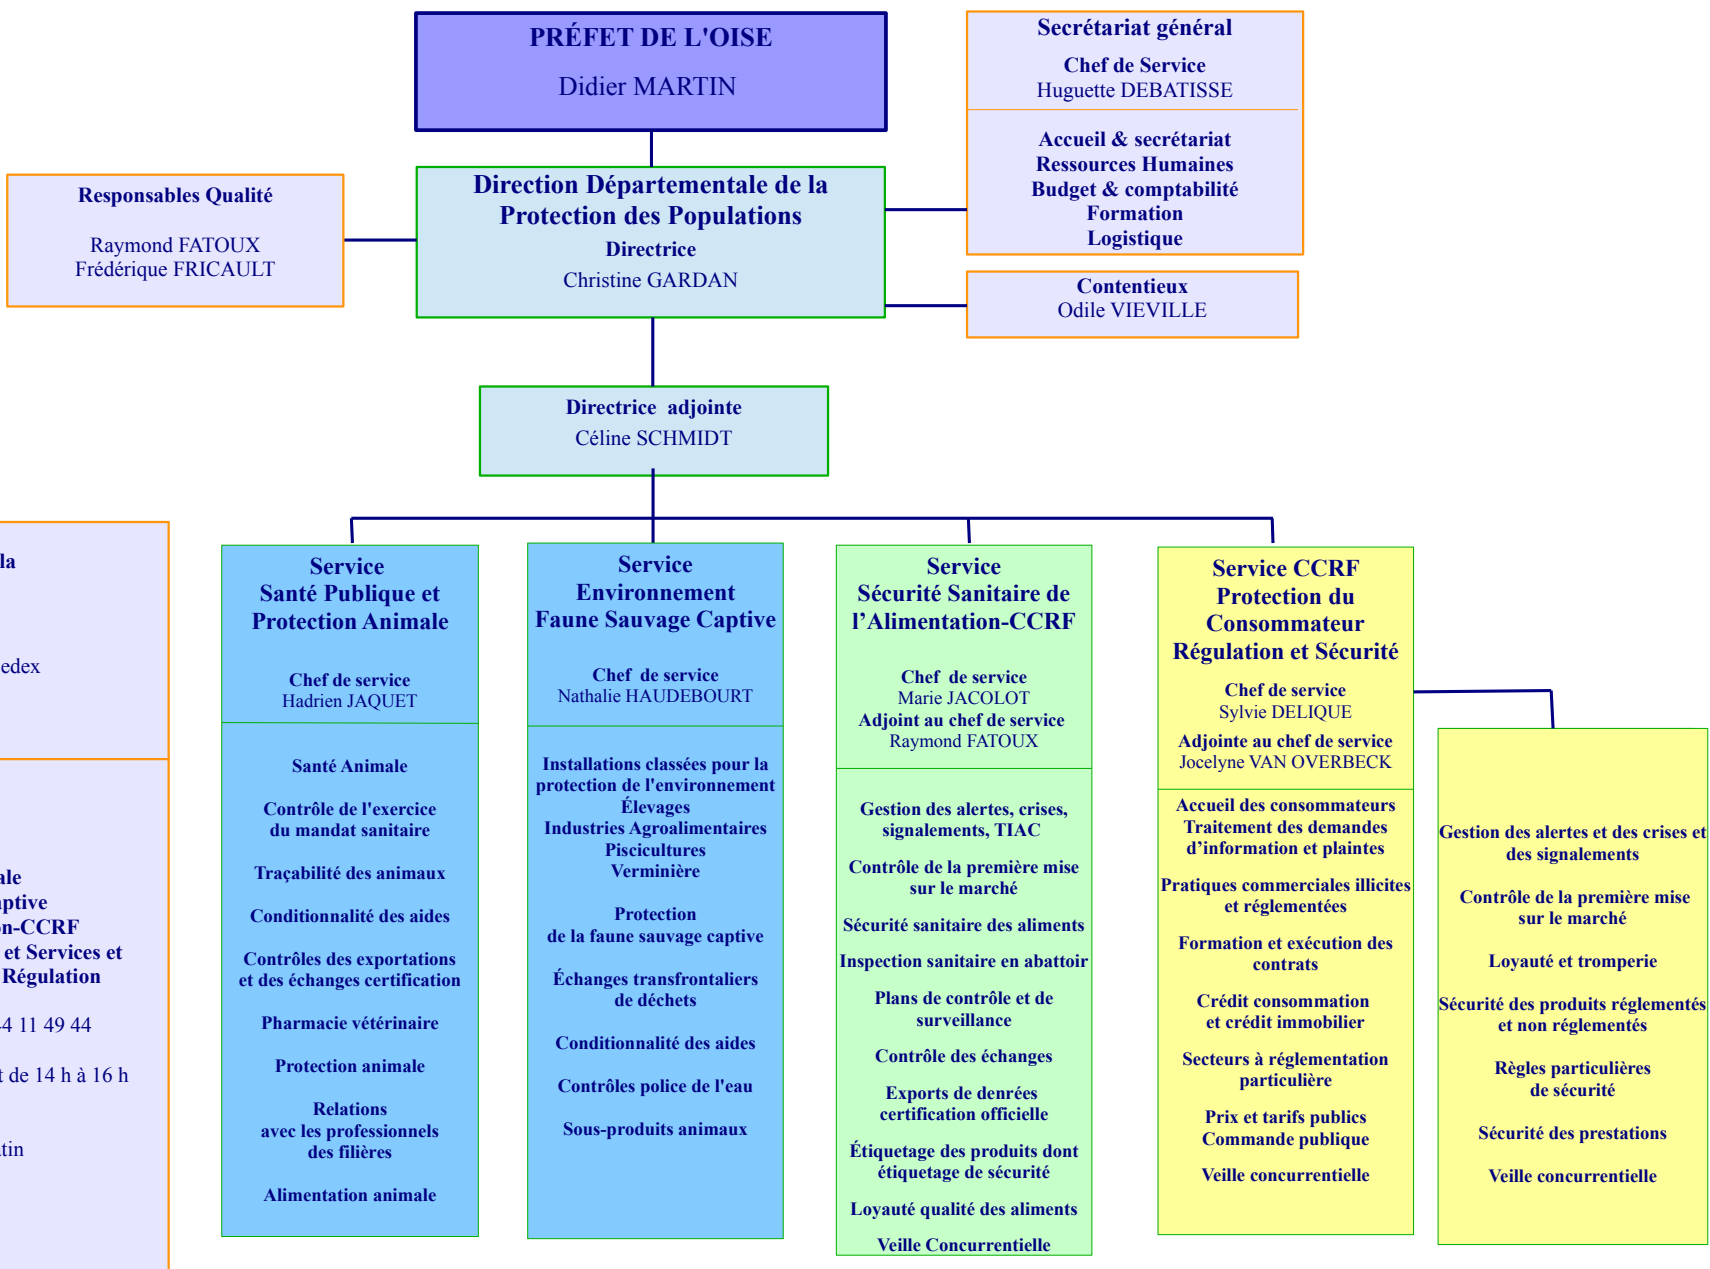

PRÉFET DE L'OISE
DIRECTION DÉPARTEMENTALE
DE LA
PROTECTION DES POPULATIONS
(DDPP)

Direction Départementale de la Protection des Populations
 Adresse Postale
 Avenue de l'Europe
 BP 70634 – 60006 BEAUVAIS Cedex
ddpp@oise.gouv.fr

- Direction
- Secrétariat général
- Service Santé Publique et Protection Animale
- Service Environnement, Faune Sauvage Captive
- Service Sécurité Sanitaire de l'Alimentation-CCRF
- Service CCRF - Produits Non Alimentaires et Services et Protection Economique du Consommateur et Régulation