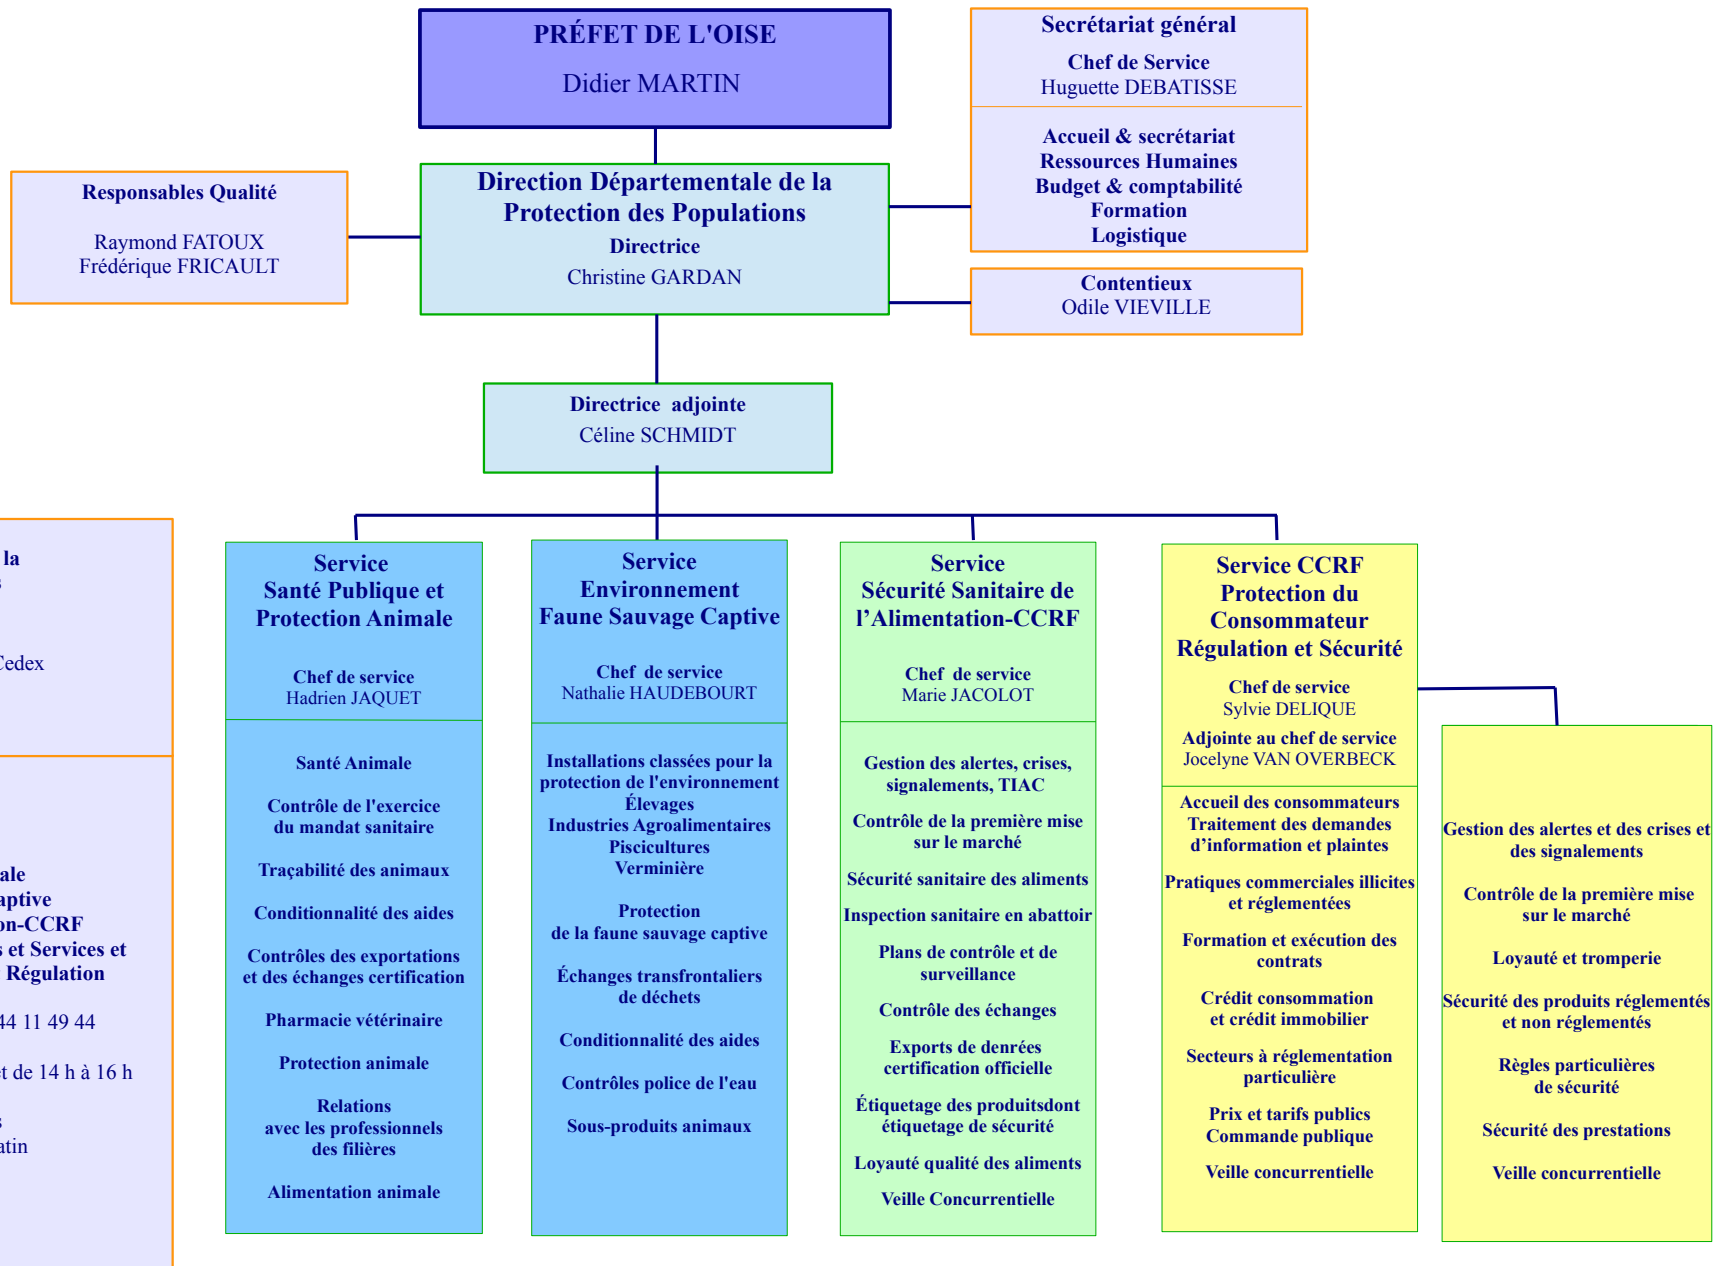

PRÉFET DE L'OISE
DIRECTION DÉPARTEMENTALE
DE LA
PROTECTION DES POPULATIONS
(DDPP)

**Direction Départementale de la
Protection des Populations**
Adresse Postale
 Avenue de l'Europe
 BP 70634 – 60006 BEAUVAIS Cedex
ddpp@oise.gouv.fr

- Direction
- Secrétariat général
- Service Santé Publique et Protection Animale
- Service Environnement, Faune Sauvage Captive
- Service Sécurité Sanitaire de l'Alimentation-CCRF
- Service CCRF - Produits Non Alimentaires et Services et Protection Economique du Consommateur et Régulation